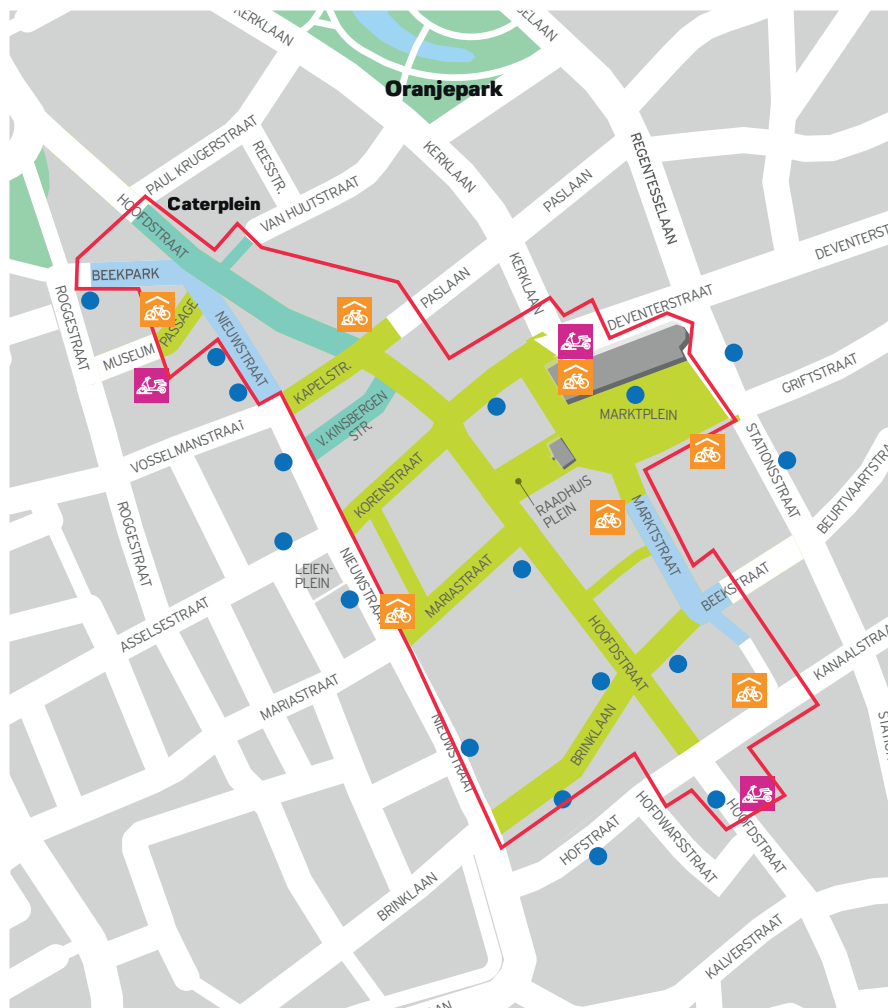

# Fietsparkeren en fietsen in en rond voetgangersgebied binnenstad

Fietsstalling binnenstad

Fietsvakken of fietsenrekken

Scootervakken

## Voetgangersgebied Uitgaan

- Fietsen toegestaan: 05:00 – 11:00 uur\*
- Laden/lossen toegestaan: ma-za van 06:00 – 11:00 uur

## Voetgangersgebied + doorgaande fietsroute

- Fietsen toegestaan: altijd\*
- Laden/lossen toegestaan: ma-za van 06:00 – 11:00 uur

Binnen het met rode strepen aangeduide gebied geldt een fietsparkeerverbod.

Zet de fiets in een stalling, rek of vak.

Buiten de fietsvakken of -rekken toegestaan:

tot 11:00 uur en na 18:00 uur (donderdag 21:00 uur)

\*bromfietsen, snorfietsen en scooters zijn in het voetgangersgebied niet toegestaan.